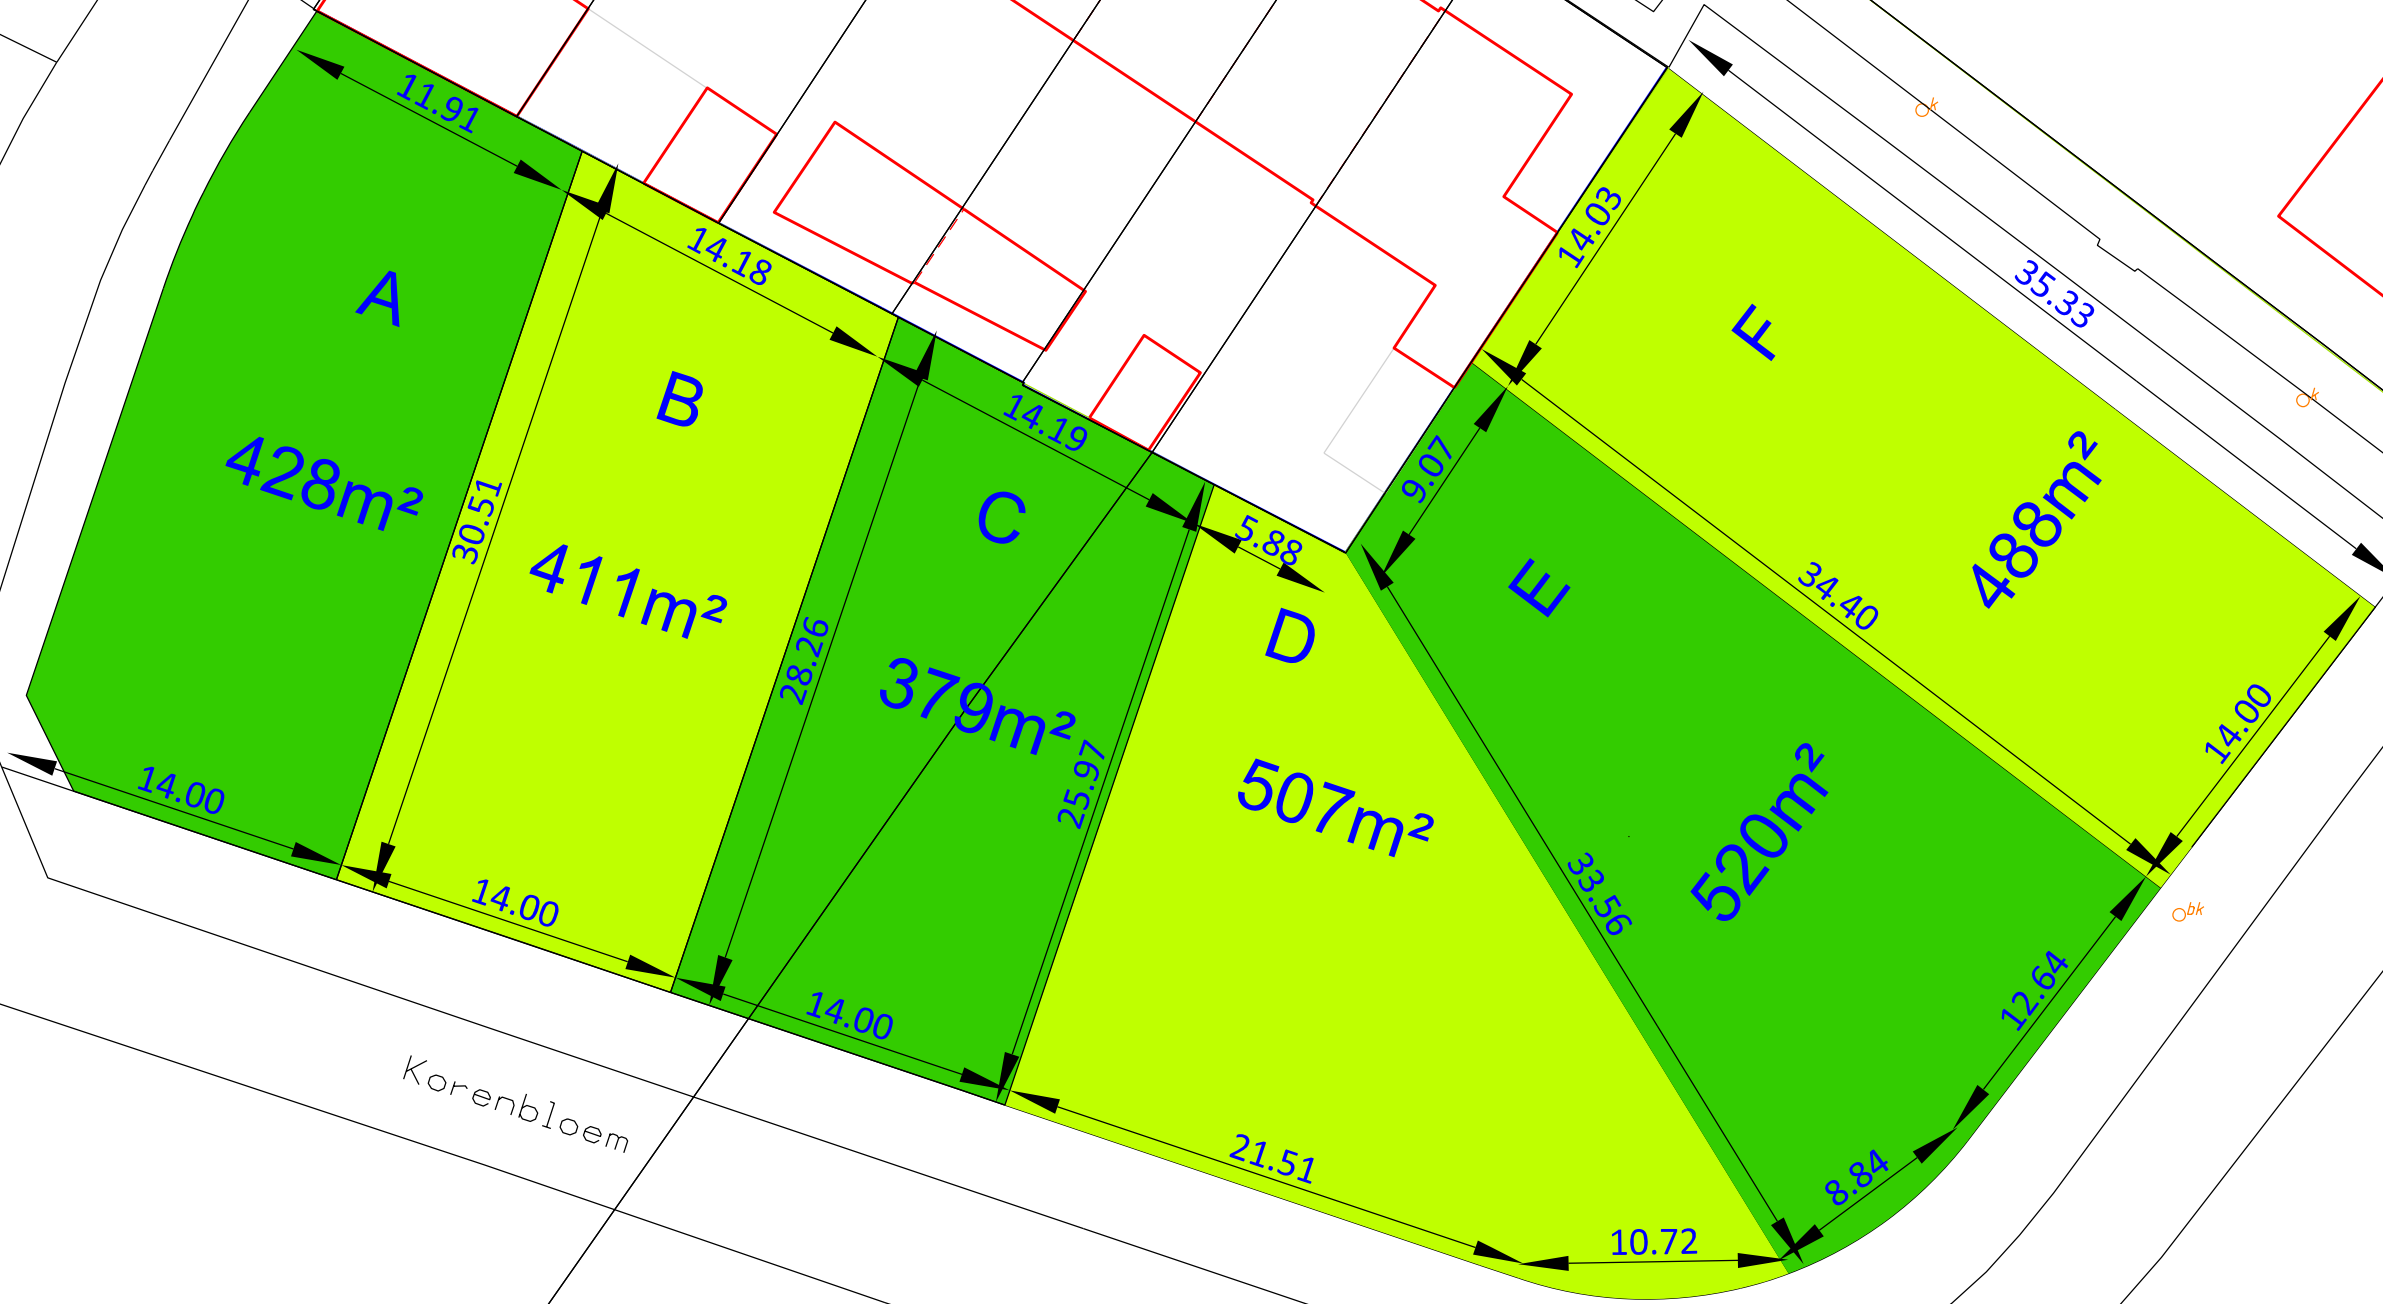

Aan deze tekening  
mogen geen maten  
worden ontleend.

Korenbloem

	ABG Gemeenten Willibrordplein 1 5131 AV Alphen 088 - 382 1000 <small>De ABG-organisatie werkt voor de gemeenten Alphen-Chaam, Baarle-Nassau en Gilze en Rijen.</small>	Domein Klant Cluster Basisregistratie en belastingen	Datum : 04-11-2019 Getekend: JPK Schaal : 1:300 Tek. nr. : A3
	Onderwerp : Bollemeer Omschrijving : Galder Verkaveling		