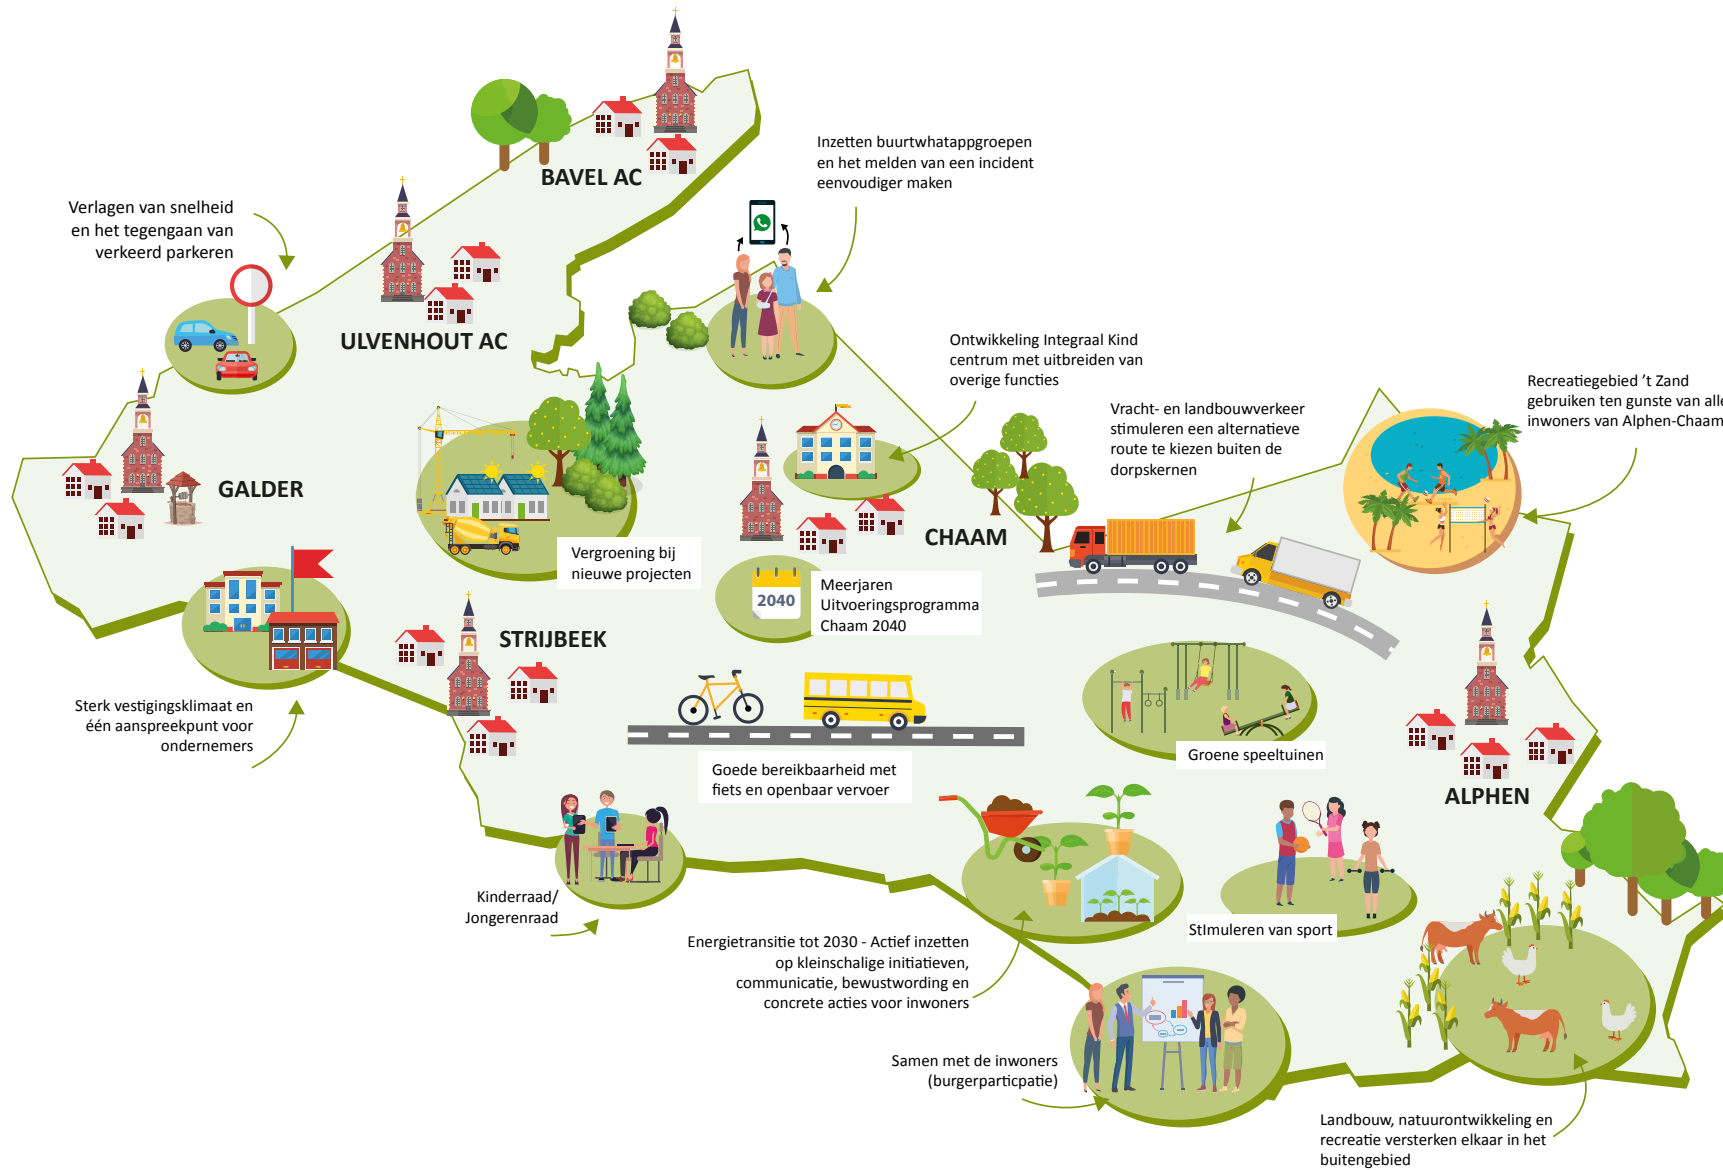

Samen aan de slag voor een vitaal en groen Alphen-Chaam

Streven van een jaarlijks sluitende begroting

Inzetten van Cittaslow om goede keuzes te maken voor de gemeente

Samenwerking met andere gemeenten en stimuleren van lokale economie

Lokale sfeer en eigen karakter van de dorpen respecteren en koesteren

Voldoende betaalbare woningen realiseren in alle kernen

Zoeken naar tijdelijke en alternatieve woonvormen

Aantal voorzieningen in de dorpen behouden en versterken

Alphen-Chaam een zelfstandige gemeente met een sterke ABG organisatie